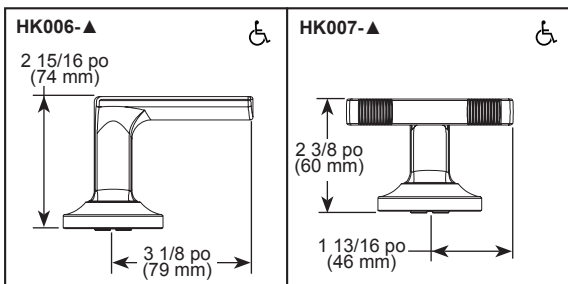

CONFORME À :

- ASME A112.18.1 / CSA B125.1
- NSF/ANSI/CAN 61 et 372
- ICC/ANSI A117.1 - Contrôle de la soupape seulement