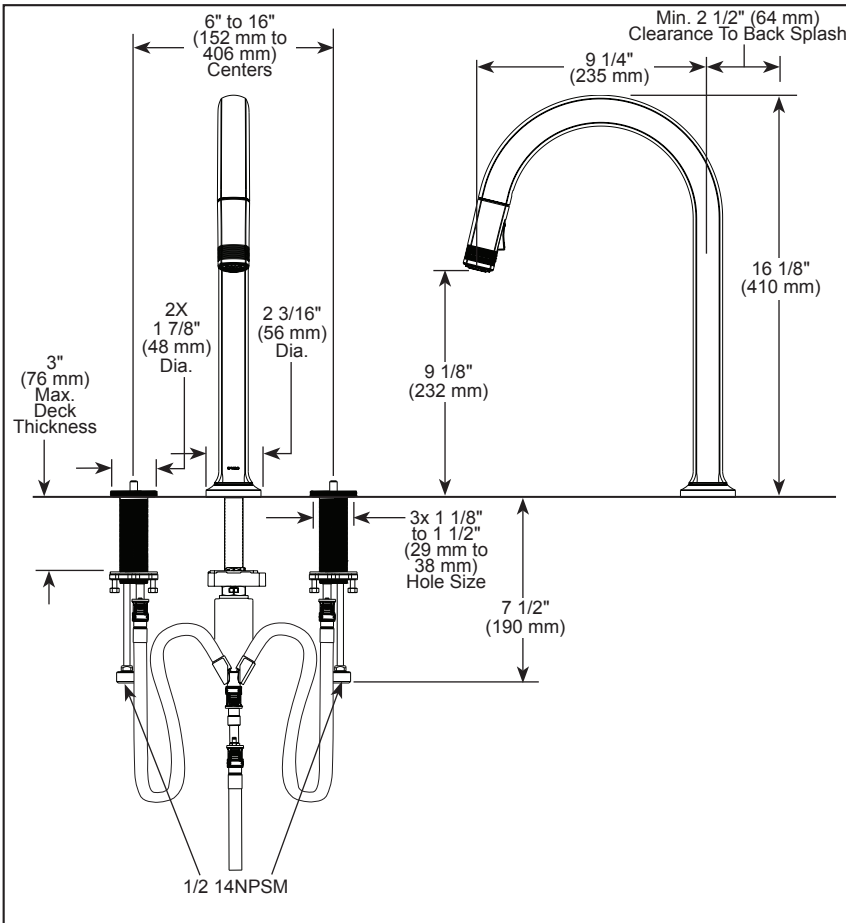

COMPLIES WITH:

- ASME A112.18.1 / CSA B125.1
- NSF/ANSI/CAN 61 & 372
- ♿ ICC/ANSI A117.1 - Valve control only