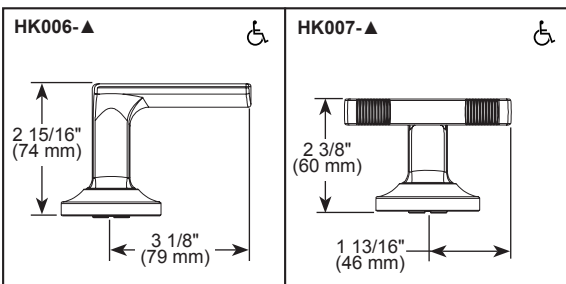

COMPLIES WITH:

- ASME A112.18.1 / CSA B125.1
- NSF/ANSI/CAN 61 & 372
- ♿ ICC/ANSI A117.1 - Valve control only