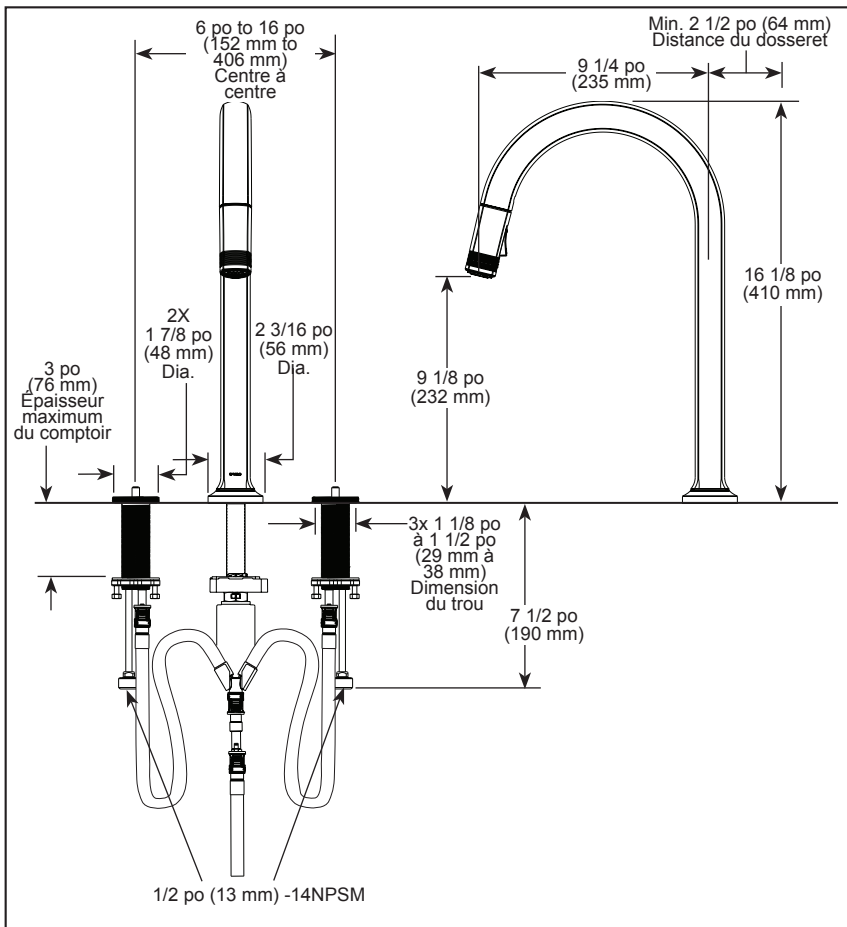

CONFORME À :

- ASME A112.18.1 / CSA B125.1
- NSF/ANSI/CAN 61 et 372
- ICC/ANSI A117.1 - Contrôle de la soupape seulement